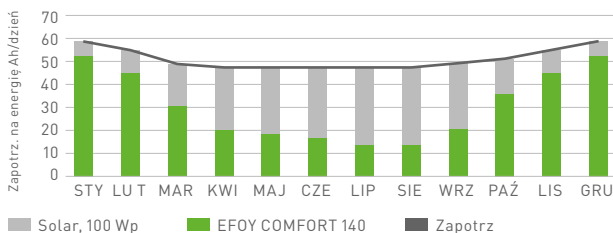

2012

365 dni z dala od sieci

72% użytkowników pojazdów turystycznych oczekuje niezależności od sieci energetycznej przez co najmniej 4 dni (źródło: Promobil 08/2015). Z ogniwo EFOY COMFORT i kartridżem M10 pojazd staje się samowystarczalny przez np. 19 dni.

EFOY COMFORT - Porównanie

Zapotrzebowanie na energię 47 Ah/dzień (bez ogrzewania)

Większa samowystarczalność dzięki rozwiązaniu hybrydowemu

Połącz EFOY z instalacją słoneczną i czerp korzyści z energii słonecznej latem oraz ze zwiększonej niezawodności pojazdu, gdy słońce nie świeci.

Wygodna obsługa

Wysokiej jakości i przyjazny dla użytkownika panel sterowania montowany jest we wnętrzu.

Dzięki nowej funkcji myEFOY dostępnej w aplikacji EFOY App możesz obsługiwać ogniwo EFOY COMFORT również za pomocą tabletu lub smartfonu, a także przeglądać wszystkie ważne dane dotyczące ogniwa, kartridża i akumulatora. Wszystko czego potrzebujesz to adapter Bluetooth EFOY. Skorzystaj z usług aplikacji EFOY App aby: znaleźć dealera w pobliżu, uzyskać porady serwisowe i wiele więcej. Już teraz do pobrania za darmo.

Kartridże

Wielotygodniowa niezależność od sieci energetycznej

Kartridże EFOY to sprawdzony pod względem bezpieczeństwa system, zaprojektowany specjalnie dla ogniw EFOY. Kartridże EFOY można wymienić w kilka sekund – to łatwe i czyste rozwiązanie. Kartridż M10 zapewnia do 4 tygodni niezależności od sieci elektrycznej. Europejską

sieć dealerów można znaleźć na naszej stronie internetowej lub za pośrednictwem aplikacji.