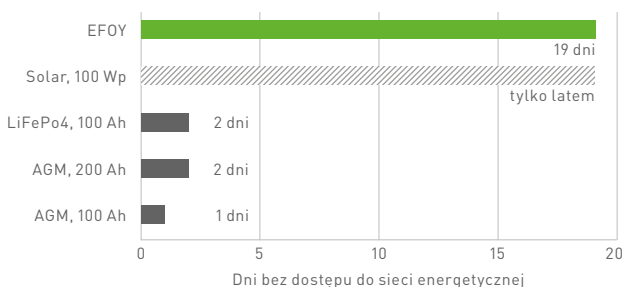

EFOY COMFORT - Porównanie

Zapotrzebowanie na energię 47 Ah/dzień (bez ogrzewania)

Większa samowystarczalność dzięki rozwiązaniu hybrydowemu

Połącz EFOY z instalacją słoneczną i czerp korzyści z energii słonecznej latem oraz ze zwiększonej niezawodności pojazdu, gdy słońce nie świeci.