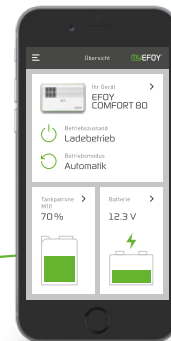

2012

365 dni z dala od sieci

72% użytkowników pojazdów turystycznych oczekuje niezależności od sieci energetycznej przez co najmniej 4 dni (źródło: Promobil 08/2015). Z ogniwo EFOY COMFORT i kartridżem M10 pojazd staje się samowystarczalny przez np. 19 dni.